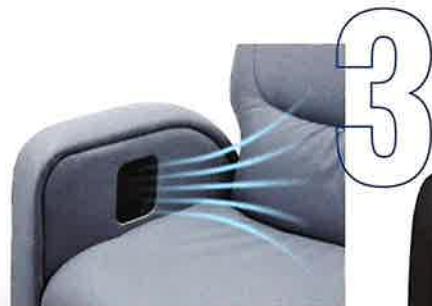

ご契約期間

2024年 7/1(月) ~ 9/30(月) (10月末日納品まで有効)

※LUARと当社従来理容椅子との寝角度の差……約10°

フルフラットリクライニング

背もたれが最大175°までリクライニングすることで、シャンプー機器使用時に
体圧を分散して首の負担を軽減します。

通常使用時

リフトアップ使用時

リフトアップ枕

90°回転のリフトアップ機構により枕の高さが変わります。
加えて、ゆるやかにカーブした枕の形状により、お客様の首
や頭の形状に沿った自然な体勢での寝姿勢を実現しました。

送風ファン

左右の手すり内側に搭載された送風ファン
が、ムレやすい刈り布内部を涼しく快適に保
ちます。また、冷え過ぎを防ぐオートパワー
オフ機能を搭載しています。

LUAR

ルアール

理容サロン向け・ファン付き仕様
(刈布掛け・ドライヤーホルダー搭載)